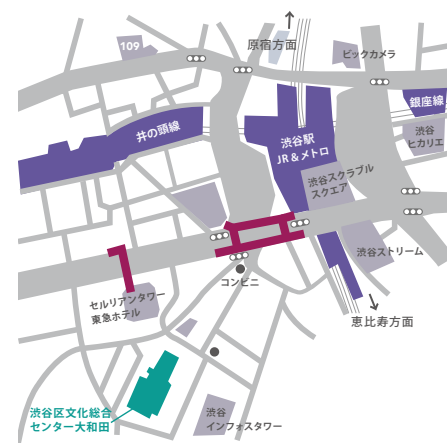

シブヤフォントは渋谷でくらし・はたらく障がいのある人と渋谷で学ぶ学生がタッグを組み、創作した文字や絵柄をフォントやパターンとしてデザインし販売している渋谷区公認のデジタルデータです。

SHIBUYAFONT provides fonts and digital patterns made through the collaboration of students studying design in Shibuya and people living with various disabilities who work in Shibuya. The data and its designs are officially recognized by Shibuya City.

ACCESS

〒150-0031
東京都渋谷区桜丘町 23-21
渋谷区文化総合センター大和田 8F

東京メトロ銀座線・半蔵門線・副都心線
JR 渋谷駅 京王井の頭線
徒歩 5-7 分

バリアフリールート >>

MEMBERS

デザインパターン&アート制作：

くるるえびす、ストライドクラブ、TENTONE、
のぞみ作業所、はあとびあ原宿、福祉作業所
おかし屋ばれっと／工房ばれっと、福祉作業所
ふれんど、ホープ就労支援センター渋谷／ア
トリエ福花、むつみ工房、ワークささはた、ワ
ークセンターひかわ